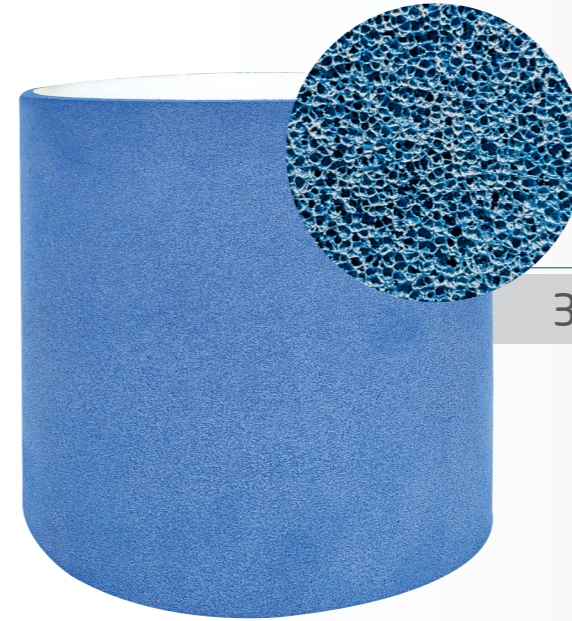

Polikur®

Vitrifiye ve Seramik,
Yüzey İşlem Sarf Malzemeleri

Profesyonel Çözüm Ortağınız

DİP SİLME BANTLARI

350 BC MAVİ

350 D TURUNCU

Kod-Code: FX-128

Zımparalı Beyaz Sünger (36 Kum)

- Seramik - Vitrifiye
- Esnek ve yumuşak dokulu
- Ekstra dayanıklı, uzun ömürlü
- İz ve renk bırakmaz
- Yüzeylerde mükemmel sonuç verir

Ürün Ebadı-Dimensions (cm): 1,3x9,8x12 cm
Tip-Type: A0
Renk-Color: Beyaz-White

Zımparalı Mavi Sünger (36 Kum)

- Seramik - Vitrifiye
- Esnek ve yumuşak dokulu
- Ekstra dayanıklı, uzun ömürlü
- İz ve renk bırakmaz
- Yüzeylerde mükemmel sonuç verir

Ürün Ebadı-Dimensions (cm): 1,3x9,8x12 cm
Tip-Type: A0
Renk-Color: Mavi - Blue